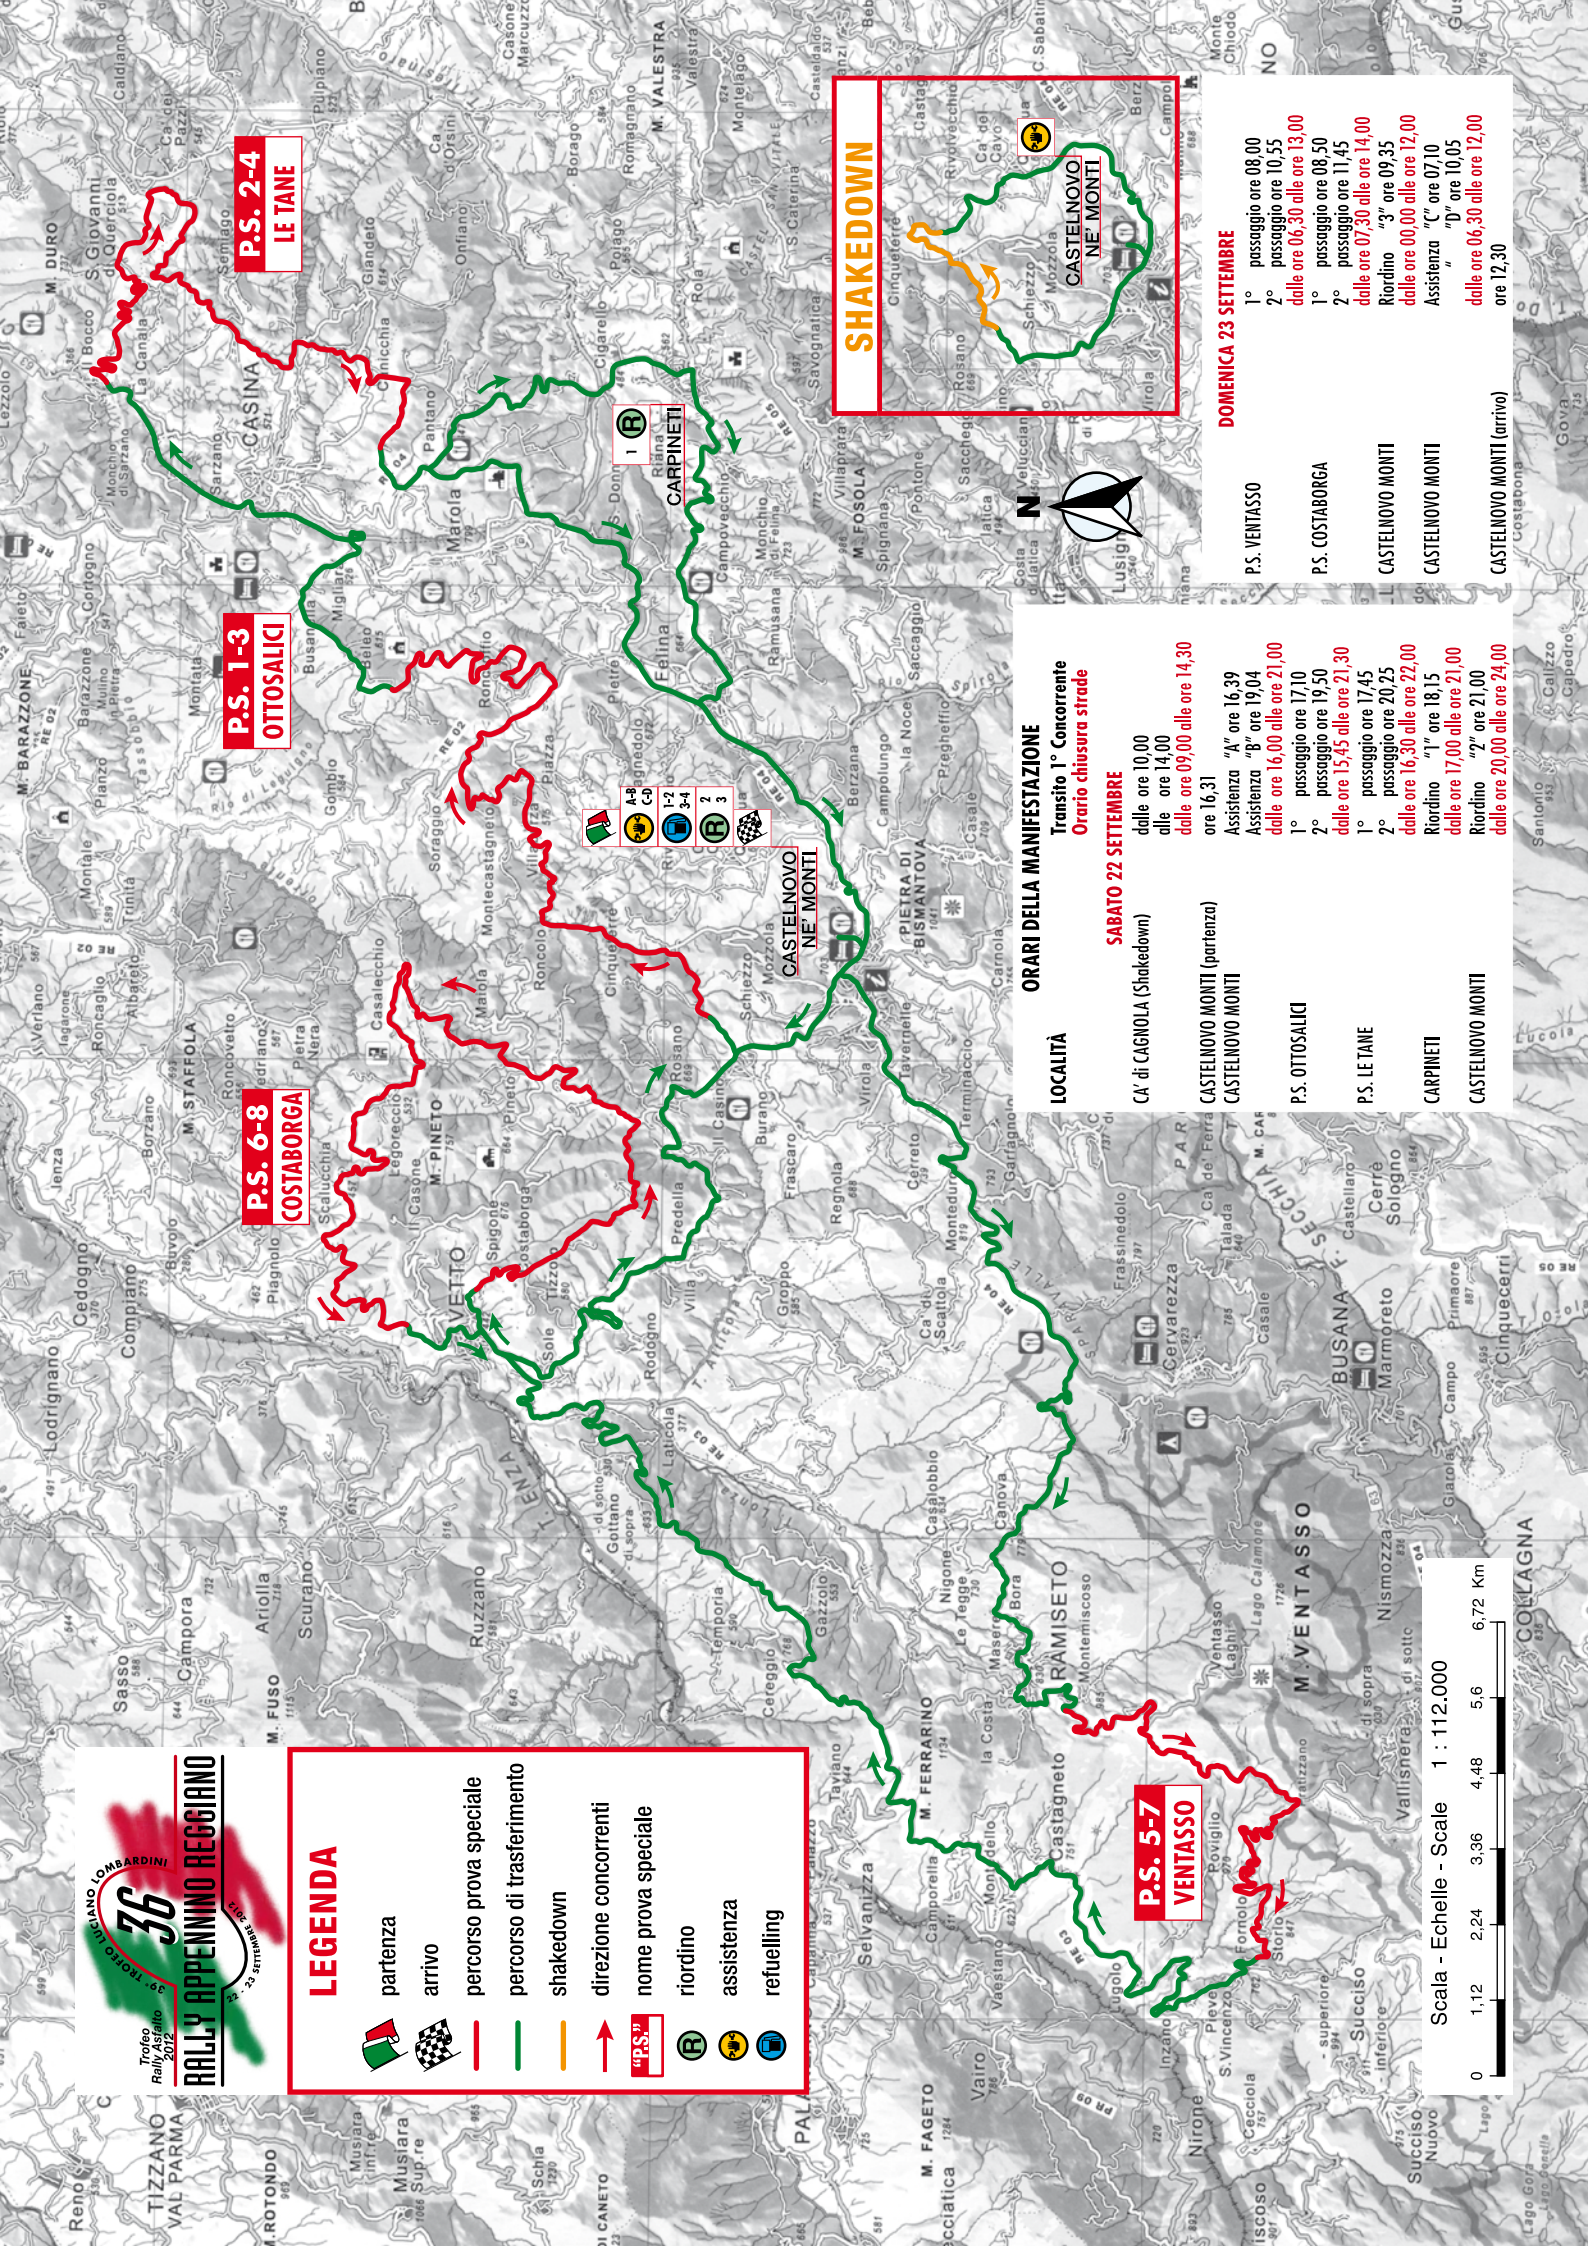

**LEGGENDA**

- partenza
- arrivo
- percorso prova speciale
- percorso di trasferimento
- shakedown
- direzione concorrenti
- nome prova speciale
- riordino
- assistenza
- refuelling

**P.S. 5-7  
VENTASSO**

**P.S. 6-8  
COSTABORGA**

**P.S. 1-3  
OTTOSALICI**

**P.S. 2-4  
LE TANE**

**SHAKEDOWN**

**ORARI DELLA MANIFESTAZIONE**

**Transito 1° Concorrente**  
**Orario chiusura strade**

**SABATO 22 SETTEMBRE**

| LOCALITÀ                     | ORA  |
|------------------------------|--|
| CA' di CAGNOLA (Shakedown)   | dalle ore 10,00<br>alle ore 14,00<br>dalle ore 09,00 alle ore 14,30                    |
| CASTELNUOVO MONTI (partenza) | Assistenza "A" ore 16,39<br>Assistenza "B" ore 19,04<br>dalle ore 16,00 alle ore 21,00 |
| CASTELNUOVO MONTI            | 1° passaggio ore 17,10<br>2° passaggio ore 19,50<br>dalle ore 15,45 alle ore 21,30     |
| P.S. OTTOSALICI              | 1° passaggio ore 17,45<br>2° passaggio ore 20,25<br>dalle ore 16,30 alle ore 22,00     |
| P.S. LE TANE                 | Riordino "1" ore 18,15<br>dalle ore 17,00 alle ore 21,00                               |
| CARPINETI                    | Riordino "2" ore 21,00<br>dalle ore 20,00 alle ore 24,00                               |
| CASTELNUOVO MONTI            |  |

**DOMENICA 23 SETTEMBRE**

|                            |  |
|----------------------------|--|
| P.S. VENTASSO              | 1° passaggio ore 08,00<br>2° passaggio ore 10,55<br>dalle ore 06,30 alle ore 13,00     |
| P.S. COSTABORGA            | 1° passaggio ore 08,50<br>2° passaggio ore 11,45<br>dalle ore 07,30 alle ore 14,00     |
| CASTELNUOVO MONTI          | Riordino "3" ore 09,35<br>dalle ore 00,00 alle ore 12,00                               |
| CASTELNUOVO MONTI          | Assistenza "C" ore 07,10<br>Assistenza "D" ore 10,05<br>dalle ore 06,30 alle ore 12,00 |
| CASTELNUOVO MONTI (arrivo) | ore 12,30  |